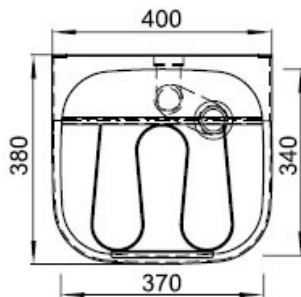

Edelstahl-Ausgussbecken

AGB 03 ist ein kleiner Edelstahl-Ausguss für Campingplätze, Tankstellen und Autobahnrastplätze. Der Ausguss wird an die Wand montiert. Der Abfluss wird in die Wand abgeführt. Mit Klapprost aus Edelstahl, Abflusssiphon und kleinem Montagematerial.

Wichtige technische Parameter:

| | |
|-----------------------------|--------------------|
| Innenmaße des Waschtisches: | 370 x 340 x 150 mm |
| Abfluss: | d = 40 mm |
| Gewicht: | 5 kg |

Technische Änderungen vorbehalten!