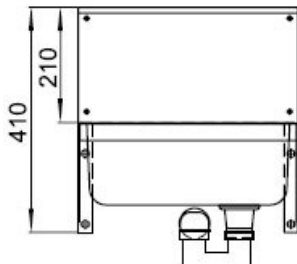

Edelstahl-Ausgussbecken

AGB 03 ist ein kleiner Edelstahl-Ausguss für Campingplätze, Tankstellen und Autobahnrastplätze. Der Ausguss wird an die Wand montiert. Der Abfluss wird in die Wand abgeführt. Mit Klapprost aus Edelstahl, Abflusssiphon und kleinem Montagematerial.

Wichtige technische Parameter:

| | |
|-----------------------------|--------------------|
| Innenmaße des Waschtisches: | 370 x 340 x 150 mm |
| Abfluss: | d = 40 mm |
| Gewicht: | 5 kg |

Technische Änderungen vorbehalten!