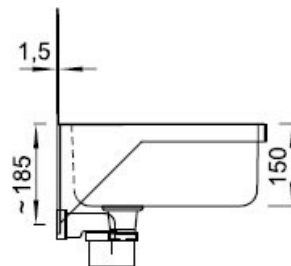

Edelstahl-Ausgussbecken

AGB 03 ist ein kleiner Edelstahl-Ausguss für Campingplätze, Tankstellen und Autobahnrastplätze. Der Ausguss wird an die Wand montiert. Der Abfluss wird in die Wand abgeführt. Mit Klapprost aus Edelstahl, Abflusssiphon und kleinem Montagematerial.

Wichtige technische Parameter:

| | |
|-----------------------------|--------------------|
| Innenmaße des Waschtisches: | 370 x 340 x 150 mm |
| Abfluss: | d = 40 mm |
| Gewicht: | 5 kg |

Technische Änderungen vorbehalten!